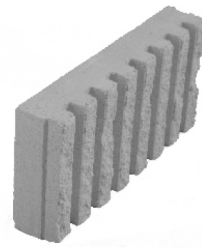

R8

Dintel

Plaqueta

Bloque R8 15 x 40

Medio

Esquina

Caras lisas

producto	Medidas modulares	Peso kg. unidad	Peso kg. palet	Unidad M2	Ud. Palet	GRANITO €	BLANCO €	COLOR €
Bloque	15 x 20 x 40	14	1.540	12.5	110	2.10	2.26	2.31
Medio	15 x 20 x 20	7	-	25	-	1.47	1.58	1.63
Esquina	15 x 20 x 40	16	1.160	5	72	3.26	3.41	3.47
Caras Lisas	15 x 20 x 40	14	1.540	12.5	110	2.31	2.47	2.52
Dintel	15 x 20 x 40	16	1.760	2.5	110	3.26	3.41	3.47
Plaqueta	5 x 20 x 40	8	-	12.5	-	1.68	1.79	1.84

Observaciones

Fabricación bajo pedido. Consulte plazos de entrega.
 Consulte disponibilidad de producto antes de cargar.
 No se admite devolución de material.

R4

Esquina

Plaqueta

Bloque R4 15 x 40

Medio

Caras lisas