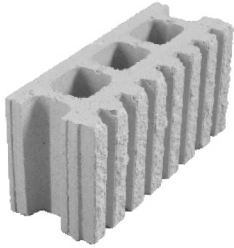

R8

Dintel

Plaqueta

Bloque R8 15 x 40

Medio

Esquina

Caras lisas

producto	Medidas modulares	Peso kg. unidad	Peso kg. palet	Unidad M2	Ud. Palet	GRANITO €	BLANCO €	COLOR €
Bloque	15 x 20 x 40	14	1.540	12.5	110	2.10	2.26	2.31
Medio	15 x 20 x 20	7	-	25	-	1.47	1.58	1.63
Esquina	15 x 20 x 40	16	1.160	5	72	3.26	3.41	3.47
Caras Lisas	15 x 20 x 40	14	1.540	12.5	110	2.31	2.47	2.52
Dintel	15 x 20 x 40	16	1.760	2.5	110	3.26	3.41	3.47
Plaqueta	5 x 20 x 40	8	-	12.5	-	1.68	1.79	1.84

Observaciones

Fabricación bajo pedido. Consulte plazos de entrega.
 Consulte disponibilidad de producto antes de cargar.
 No se admite devolución de material.

R4

Esquina

Plaqueta

Bloque R4 15 x 40

Medio

Caras lisas