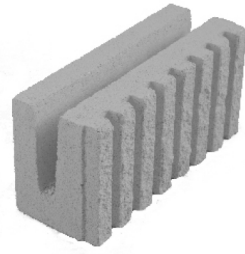

R8

Dintel

Plaqueta

Bloque R8 15 x 40

Medio

Esquina

Caras lisas

producto	Medidas modulares	Peso kg. unidad	Peso kg. palet	Unidad M2	Ud. Palet	GRANITO €	BLANCO €	COLOR €
Bloque	15 x 20 x 40	14	1.540	12.5	110	2.10	2.26	2.31
Medio	15 x 20 x 20	7	-	25	-	1.47	1.58	1.63
Esquina	15 x 20 x 40	16	1.160	5	72	3.26	3.41	3.47
Caras Lisas	15 x 20 x 40	14	1.540	12.5	110	2.31	2.47	2.52
Dintel	15 x 20 x 40	16	1.760	2.5	110	3.26	3.41	3.47
Plaqueta	5 x 20 x 40	8	-	12.5	-	1.68	1.79	1.84

Observaciones

Fabricación bajo pedido. Consulte plazos de entrega.
 Consulte disponibilidad de producto antes de cargar.
 No se admite devolución de material.

R4

Esquina

Plaqueta

Bloque R4 15 x 40

Medio

Caras lisas