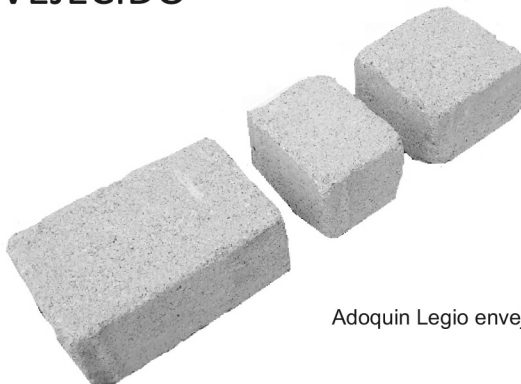

ADOQUÍN LEGIO

Adoquin Legio 8 x 12 x 18 - 8 x 12 x 12 - 8 x 12 x 9

código	Medidas alto x ancho x largo	Peso kg. M2	Peso kg. palet	Unidades M2	M2 Palet	Precio € m2		
						Gris	Arena	Color
0831	08x12x18 - 08x12x12 - 08x12x09	170	1400	64	8.29	12.60	13.44	13.86

Fabricación bajo pedido.

Consulte disponibilidad de producto antes de cargar.

Producto paletizado, se suministra con los tres formatos : 18 x 12 (24 ud/M2) 12 x 12 (24 ud/M2) 12 x 09 (16ud/M2)

ADOQUÍN ENVEJECIDO

ADOQUÍN LEGIO ENVEJECIDO

Adoquin Legio envejecido 8 x 12 x 18 - 8 x 12 x 12 - 8 x 12 x 9

código	Medidas alto x ancho x largo	Peso kg. M2	Peso kg. big-bag	Unidades M2	M2 big-bag	Precio € m2		
						Gris	Arena	Color
0831	08x12x18 - 08x12x12 - 08x12x09	170	935	64	8.29	19.32	20.37	20.79

Fabricación bajo pedido.

Consulte disponibilidad de producto antes de cargar.

Se suministra en big-bag de 5.5 metros cuadrados con los tres formatos : 18 x 12 (24 ud/M2) 12 x 12 (24 ud/M2) 12 x 09 (16ud/M2)